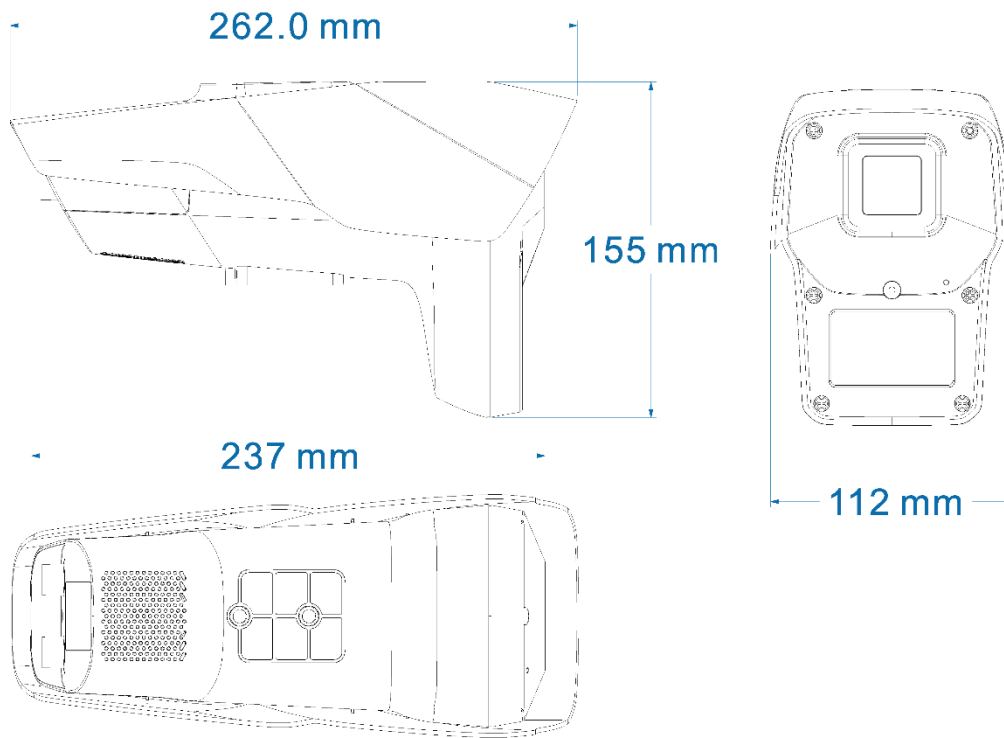

山东中维世纪科技股份有限公司

地 址：中国(山东)自由贸易试验区济南片区新泺大街 1166 号奥盛大厦 3 号楼 1201 室

官 网：www.jovision.com

客服电话：400-608-9888